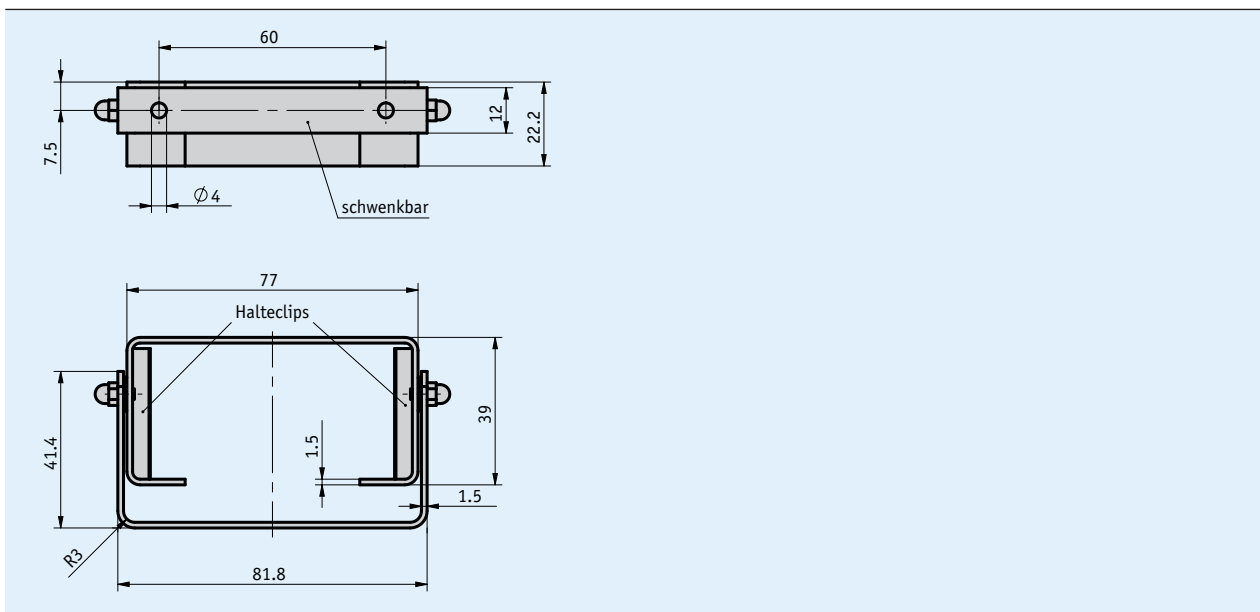

Profil

- robuster Haltebügel für Messanzeige MA504/1
- einfache Montage

Mechanische Daten

Merkmal	Technische Daten	Ergänzung
Werkstoff	Stahl brüniert	

Bestellung

- Bestellschlüssel

ZB3004

Lieferumfang: ZB3004